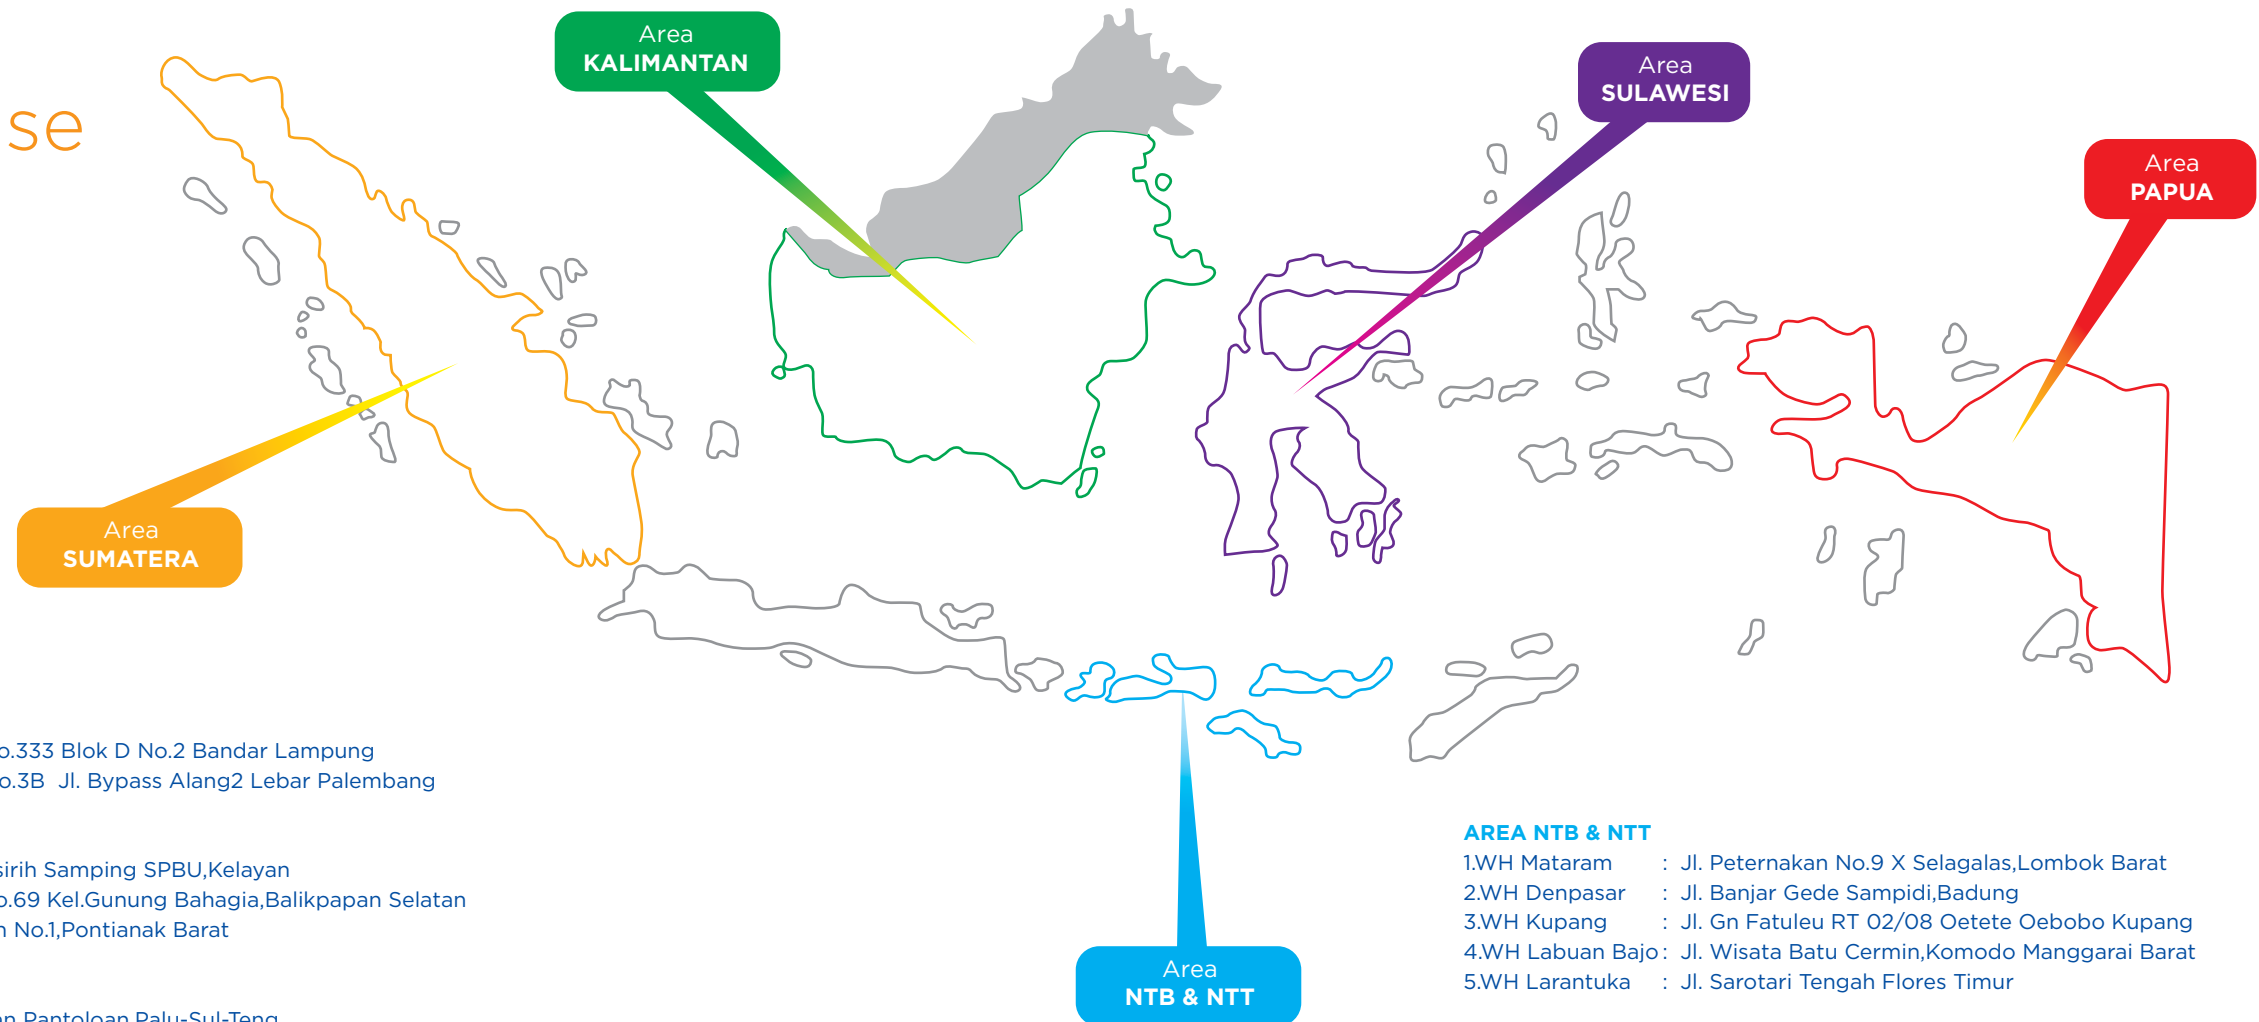

AIR TRANSPORTATION / AIR FREIGHT

- Domestic and International Door to Door Service
- Customs Clearance
- Cargo Insurance

Branch & Warehouse

AREA SUMATERA

- 1.WH Lampung : Jl. Yos Sudarso No.333 Blok D No.2 Bandar Lampung
- 2.WH Palembang : Skypark Blok B No.3B Jl. Bypass Alang2 Lebar Palembang

AREA KALIMANTAN

- 1.WH Banjarmasin : Jl. Tol Lingkar Basirih Samping SPBU,Kelayan
- 2.WH Balikpapan : Jl. Belibis Raya No.69 Kel.Gunung Bahagia,Balikpapan Selatan
- 3.WH Pontianak : Jl. Husein Hamzah No.1,Pontianak Barat

AREA NTB & NTT

- 1.WH Mataram : Jl. Peternakan No.9 X Selagalas,Lombok Barat
- 2.WH Denpasar : Jl. Banjar Gede Sampidi,Badung
- 3.WH Kupang : Jl. Gn Fatuleu RT 02/08 Oetete Oebobo Kupang
- 4.WH Labuan Bajo : Jl. Wisata Batu Cermin,Komodo Manggarai Barat
- 5.WH Larantuka : Jl. Sarotari Tengah Flores Timur

AREA PAPUA

- 1.WH Jayapura : Jl. Kelapa Dua Entrop Ruko 9-10,Jayapura
- 2.WH Sorong : Jl. Mirabela Samping Asrama Raja Ampat,Sorong
- 3.WH Biak : Jl. Imam Bonjol No.44,Biak

Contact us

PT TRANSPORTER INDONESIA